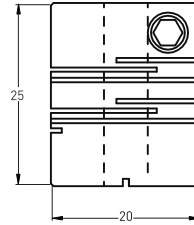

ENKODER KAPLINLERİ

Plastik Enkoder Kaplini

6x6 mm
6x8 mm
6x10 mm
8x8 mm
8x10 mm
10x10 mm

Metal Enkoder Kaplini

Boy:25 Çap:20

6x6 mm
6x8 mm
6x10 mm
8x8 mm
8x10 mm
10x10 mm

Metal Yaylı Enkoder Kaplini

Boy:25 Çap:20

A
16 mm 6x6 mm
16 mm 6x8 mm
16 mm 8x8 mm
18 mm 10x10 mm