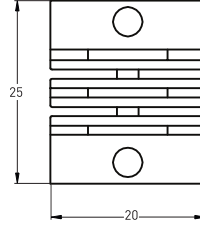

ENKODER KAPLINLERİ

Plastik Enkoder Kaplini

6x6 mm
6x8 mm
6x10 mm
8x8 mm
8x10 mm
10x10 mm

Metal Enkoder Kaplini

Boy:25 Çap:20

6x6 mm
6x8 mm
6x10 mm
8x8 mm
8x10 mm
10x10 mm

Metal Yaylı Enkoder Kaplini

Boy:25 Çap:20

A
16 mm 6x6 mm
16 mm 6x8 mm
16 mm 8x8 mm
18 mm 10x10 mm