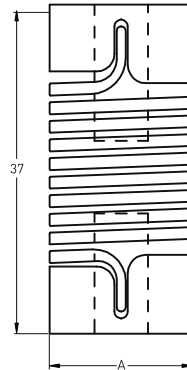

ENKODER KAPLINLERİ

Plastik Enkoder Kaplini

6x6 mm
6x8 mm
6x10 mm
8x8 mm
8x10 mm
10x10 mm

Metal Enkoder Kaplini

Boy:25 Çap:20

6x6 mm
6x8 mm
6x10 mm
8x8 mm
8x10 mm
10x10 mm

Metal Yaylı Enkoder Kaplini

Boy:25 Çap:20

A
16 mm 6x6 mm
16 mm 6x8 mm
16 mm 8x8 mm
18 mm 10x10 mm