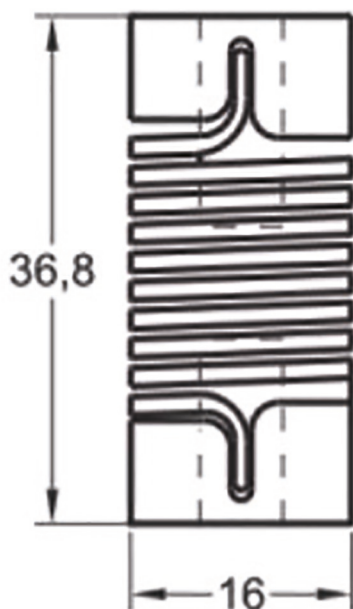

6x6mm
8x8mm
10x10mm

METAL YAYLI
ENKODER KAPLİNİ