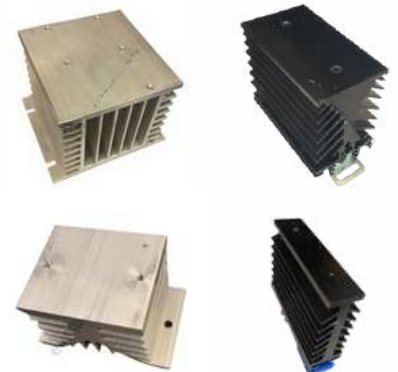

SSR SOĞUTUCULAR

- Monofaze Tabana Montaj Soğutucular
- Monofaze Tip Raya Montaj Alüminyum Soğutucular
- Trifaze Tabana Montaj Alüminyum Soğutucular
- Alüminyum Karetip Tek Faz Raya Montaj Soğutucular
- Monofaze İnce Tip Soğutucular